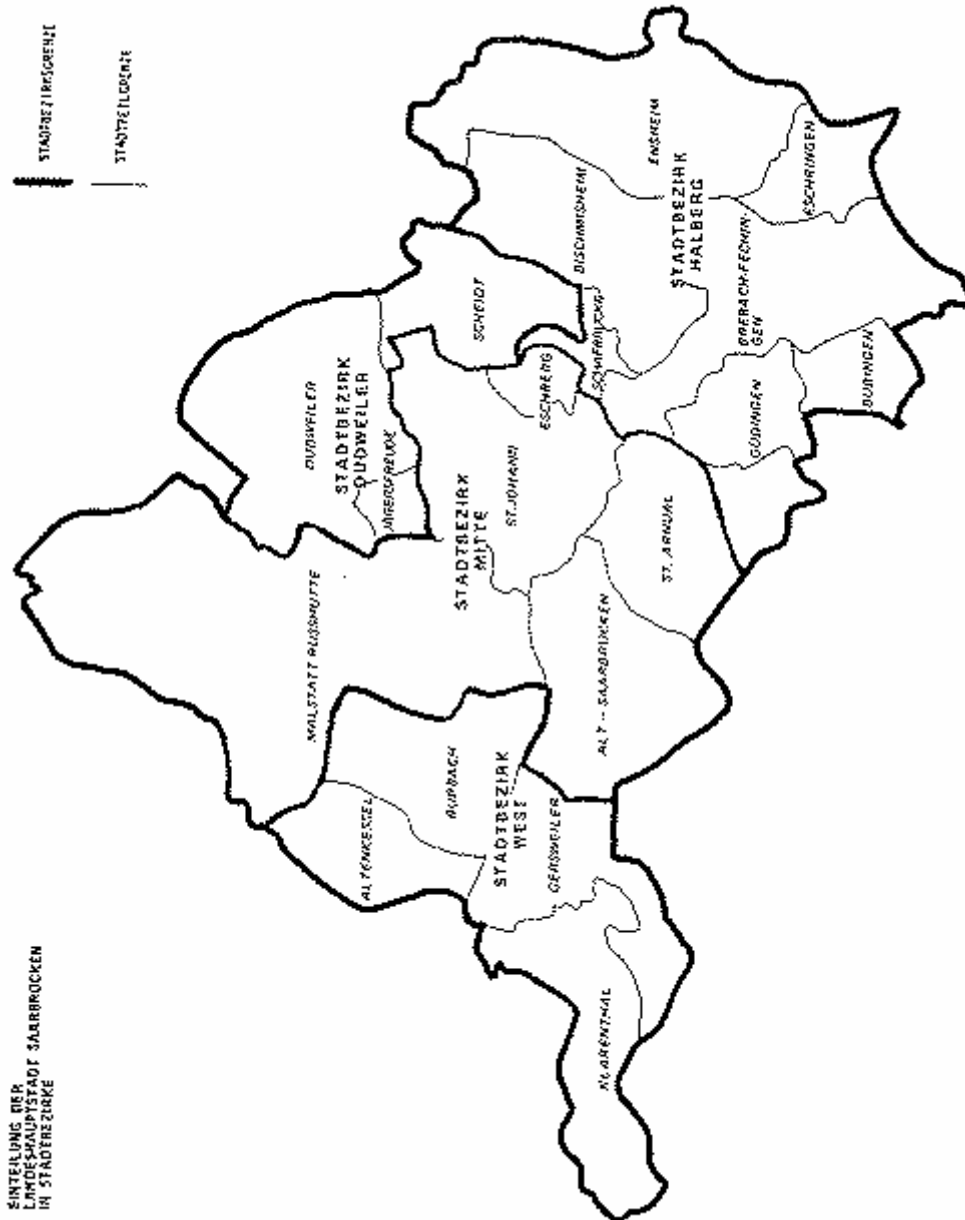

SATZUNG

über die Einteilung der Landeshauptstadt Saarbrücken in Stadtbezirke

vom 13. 12. 1977

in der Fassung der Änderung vom 18. 4. 1978

§ 1 Stadtbezirke

- (1) Das gesamte Gebiet der Landeshauptstadt Saarbrücken wird in vier Stadtbezirke eingeteilt. Sie führen die Bezeichnung

Stadtbezirk Mitte,
Stadtbezirk Dudweiler,
Stadtbezirk West,
Stadtbezirk Halberg.

- (2) Der Stadtbezirk Mitte umfaßt die Stadtteile Alt-Saarbrücken, Malstatt-Rußhütte, St. Johann, Eschberg, St. Arnual (ohne Schönbach) sowie den im Universitätsbereich liegenden Gebietsteil von Dudweiler.
- (3) Der Stadtbezirk Dudweiler umfaßt die Stadtteile Dudweiler (ohne Universität), Jägersfreude und Scheidt.
- (4) Der Stadtbezirk West umfaßt die Stadtteile Burbach, Altenkessel, Gersweiler und Klarenthal.
- (5) Der Stadtbezirk Halberg umfaßt die Stadtteile Schafbrücke, Bischmisheim, Ensheim, Brebach-Fechingen, Eschringen, Güdingen, Bübingen sowie den Ortsteil Schönbach von St. Arnual.

§ 5 Inkrafttreten

Diese Satzung tritt mit Beginn der auf die Kommunalwahl 1979 folgenden Amtszeit des Stadtrates in Kraft.

Einteilung der Landeshauptstadt Saarbrücken in Stadtbezirke

Stadtteil-
grenze:

Stadtbezirks-
grenze:

EINTEILUNG DER
LANDESHAUPTSTADT SAARBRÜCKEN
IN STADTBEZIRKE